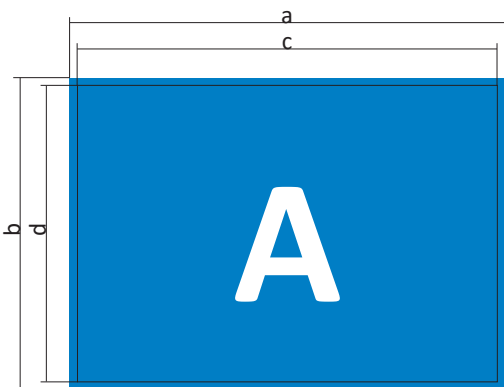

Datenblatt Magnetfolie

Hochformat

Datenformat (axb)	Endformat (cxd)
84,5 cm x 119,3 cm	84,1 cm x 118,9 cm DIN A0
59,8 cm x 84,5 cm	59,4 cm x 84,1 cm DIN A1
42,4 cm x 59,8 cm	42,0 cm x 59,4 cm DIN A2
30,1 cm x 42,4 cm	29,7 cm x 42,0 cm DIN A3
21,4 cm x 30,1 cm	21,0 cm x 29,7 cm DIN A4
50,4 cm x 50,4 cm	50 cm x 50 cm
80,4 cm x 50,4 cm	80 cm x 50 cm

Querformat

Datenformat (axb)	Endformat (cxd)
84,5 cm x 119,3 cm	84,1 cm x 118,9 cm DIN A0
59,8 cm x 84,5 cm	59,4 cm x 84,1 cm DIN A1
42,4 cm x 59,8 cm	42,0 cm x 59,4 cm DIN A2
30,1 cm x 42,4 cm	29,7 cm x 42,0 cm DIN A3
21,4 cm x 30,1 cm	21,0 cm x 29,7 cm DIN A4
50,4 cm x 50,4 cm	50 cm x 50 cm
80,4 cm x 50,4 cm	80 cm x 50 cm

Skizzen sind nicht maßstabsgetreu

Hinweis:

- Textabstand vom Rand im Endformat: **4 mm**
- Beschnittzugabe: **2 mm**
- Auflösung: **300 dpi**
- Farbmodus: **CMYK**
- Alle Grafiken und Schriften einbetten