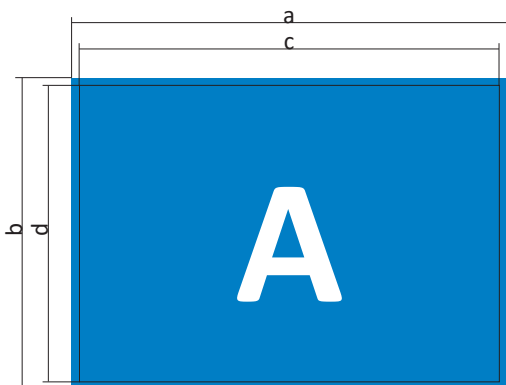

Datenblatt Backlit Folie

Hochformat

Datenformat (axb)	Endformat (cxd)
84,5 cm x 119,3 cm	84,1 cm x 118,9 cm DIN A0
59,8 cm x 84,5 cm	59,4 cm x 84,1 cm DIN A1
42,4 cm x 59,8 cm	42,0 cm x 59,4 cm DIN A2
30,1 cm x 42,4 cm	29,7 cm x 42,0 cm DIN A3
21,4 cm x 30,1 cm	21,0 cm x 29,7 cm DIN A4
50,4 cm x 50,4 cm	50 cm x 50 cm
80,4 cm x 50,4 cm	80 cm x 50 cm

Querformat

Datenformat (axb)	Endformat (cxd)
84,5 cm x 119,3 cm	84,1 cm x 118,9 cm DIN A0
59,8 cm x 84,5 cm	59,4 cm x 84,1 cm DIN A1
42,4 cm x 59,8 cm	42,0 cm x 59,4 cm DIN A2
30,1 cm x 42,4 cm	29,7 cm x 42,0 cm DIN A3
21,4 cm x 30,1 cm	21,0 cm x 29,7 cm DIN A4
50,4 cm x 50,4 cm	50 cm x 50 cm
80,4 cm x 50,4 cm	80 cm x 50 cm

Skizzen sind nicht maßstabsgetreu

Hinweis:

- Textabstand vom Rand im Endformat: **4 mm**
- Beschnittzugabe: **2 mm**
- Auflösung: **300 dpi**
- Farbmodus: **CMYK**
- Alle Grafiken und Schriften einbetten